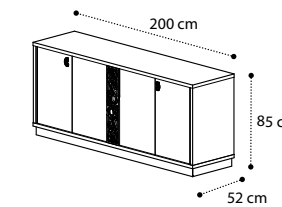

BUFFET, BUFFET - VETRINA E PORTA TV/ BUFFET,BUFFET-VITRINE, TV CABINET / КОМОД,КОМОД-ВИТРИНА И ТУМБА ТВ

Buffet 4 ante
4 door buffet
Комод 4-ех дв.

135BF4.01BI

€ 921

135BF4.01NS

€ 921

0,40 m² 101,33 kg Box 4