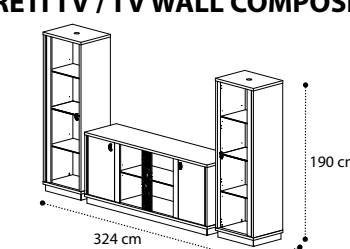

135COM.03BI

€ 2.362

135COM.03NS

€ 2.362

0,81 m² 272,46 kg Box 15