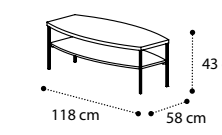

Tavolino caffè
Coffee table
Кофейный столик

135TAV.02BI

€ 266

135TAV.02NS

€ 266

0,06 m² 20 kg Box 1