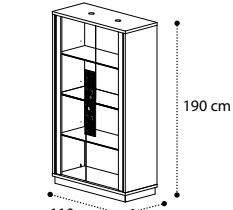

Vetrina 2 ante
2 door vitrine
Витрина 2-ух дв.

135VT2.01BI

€ 1.168

135VT2.01NS

€ 1.168

0,32 m² 124,77 kg Box 6

TAVOLINI, TAVOLO E SEDIA / COFFEE TABLES, TABLE AND CHAIR / СТОЛЫ, СТОЛИКИ И СТУЛЬЯ