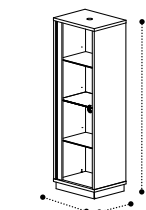

Vetrina 1 anta
1 door vitrine
Витрина 1-но дв.

135VT1.01BI

€ 640

135VT1.01NS

€ 640

0,20 m² 81,30 kg Box 5