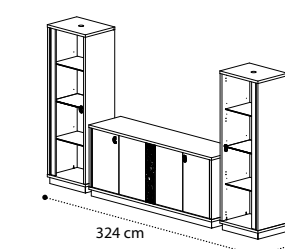

135COM.02BI

€ 2.201

135COM.02NS

€ 2.201

0,81 m² 263,93 kg Box 14