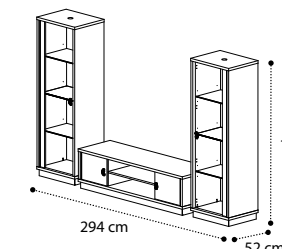

135COM.01BI

€ 1.719

135COM.01NS

€ 1.719

0,91 m² 226,60 kg Box 11