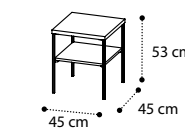

Tavolino angolo
Lamp table
Угловой столик

135TAV.03BI

€ 188

135TAV.03NS

€ 188

0,03 m² 7,50 kg Box 1

PARETI TV / TV WALL COMPOSITION / КОМПОЗИЦИИ