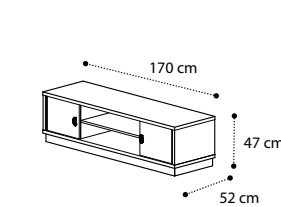

Porta TV
TV cabinet
Тумба ТВ

135PTV.01BI

€ 439

135PTV.01NS

€ 439

0,50 m² 64 kg Box 1

VETRINA 1 ANTA, VETRINA 2 ANTE / 1 DOOR VITRINE, 2 DOOR VITRINE / ВИТРИНА 1-НО ДВ., ВИТРИНА 2-УХ ДВ.

- Tutte le ante sono fornite di sistema di chiusura rallentato soft-closing.
- Le vetrine e i ripiani vetrina sono dotati di luci LED.
- All doors come with soft-closing system.
- Vetrines and glass shelves are supplied with LED lights.
- Петли на дверях замедленного закрывания.