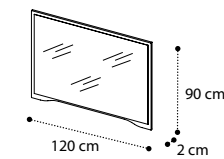

SPECCHIERA / MIRROR / ЗЕРКАЛО

Specchiera
Mirror
Зеркало

136SPE.01BI

€ 124

125SPE.01NS

€ 124

0,06 m² 20,1 kg Box 1