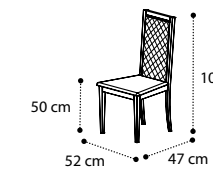

135SED.01BIMSAV

€ 198

135SED.01NSMSAV

€ 198

0,36 m² 19 kg Box 2x1