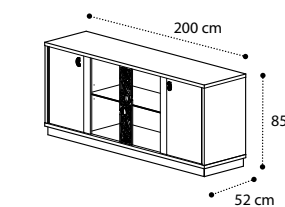

135BV4.01BI

€ 1.082

135BV4.01NS

€ 1.082

0,40 m² 109,86 kg Box 5